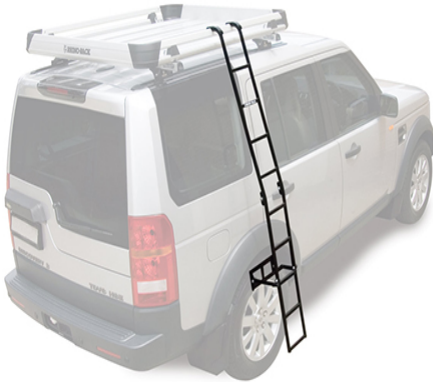

Nombre de Producto: ESCALERA PLEGABLE PARA PARRILLA PORTAEQUIPAJE  
EXCEPTO MODELO PIONEER DE RHINO RACK

SKU: RFL AU

## INFORMACIÓN TÉCNICA

Marca	RHINO RACK
Modelo	Parrilla plana
Origen	Australia
Color	NEGRO
Garantía	3 AÑOS
Dimensiones Embalaje	Largo: 101,0 cm Ancho: 36,0 cm Alto: 7,0 cm
Peso Embalaje	7,8 kg.

La escalera plegable Rhino es el accesorio perfecto para ayudarlo a alcanzar el techo de su vehículo cuando se usa con una bandeja de aleación Rhino o una canasta de malla de acero. Elimine las molestias de cargar, empacar y guardar su equipaje mientras cuelga los adornos de las puertas o los neumáticos. Construida de acero con revestimiento de zinc y un acabado con recubrimiento de polvo negro, la escalera plegable Rhino está construida fuerte y duradera para durar toda la vida. Se pliega y tiene su propia bolsa de viaje para un fácil almacenamiento y transporte.

- Compatible con plataformas Mesh Basket, Mesh Platform y AT Tray.
- No es compatible con plataformas Pioneer.
- Construcción de acero con acabado antioxidante.
- Construcción sólida y duradera.
- Placa de contacto ajustable para adaptarse a vehículos de distintas alturas. Distancia mínima desde parte superior 1300mm, distancia máxima desde parte superior 1600mm.
- Plegable, para fácil almacenamiento.