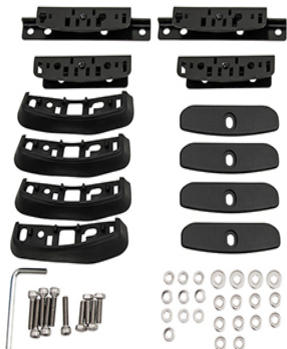

Nombre de Producto: ADAPTADOR PARA BASES RC Y RV DE BARRA  
PORTAEQUIPAJE X 4 UN EN JEEP COMPASS

SKU: RCP64-BK AU

## INFORMACIÓN TÉCNICA

Marca	RHINO RACK
Modelo	BASES PARA BARRA PORTAEQUIPAJE
Origen	Australia
Color	NEGRO
Garantía	5 AÑOS
Dimensiones Embalaje	Largo: 13,0 cm Ancho: 5,0 cm Alto: 5,0 cm
Peso Embalaje	2,0 kg.

Los kits Base RCP se utilizan con la gama de sistemas de barras de techo RC y RV de Rhino-Rack.

- Los kits de base de RCP se utilizan con la gama de sistemas de barras de techo RC y RV de Rhino-Rack. El kit consiste en almohadillas moldeadas y otros varios componentes que se unen a los puntos de montaje fijos en el techo de su vehículo.