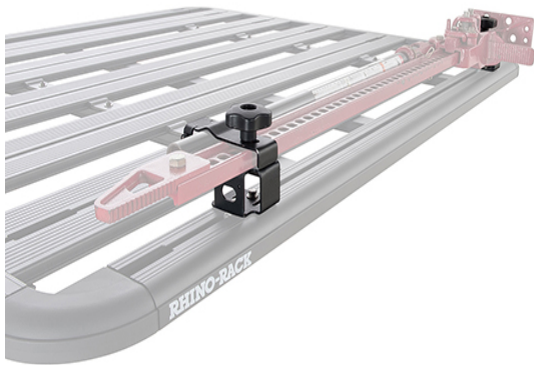

Nombre de Producto: SOPORTE PARA MONTAJE DE GATA PARA PARRILLA
PORTAEQUIPAJE NEGRA PLANA MODELO PIONEER

SKU: 43219 AU

DETALLES DEL PRODUCTO

INFORMACIÓN TÉCNICA

Marca	RHINO RACK
Modelo	Parrilla plana
Origen	Australia
Color	NEGRO
Garantía	3 AÑOS
Dimensiones Embalaje	Largo: 7,0 cm Ancho: 6,0 cm Alto: 5,0 cm
Peso Embalaje	3,0 kg.

La instalación de un High Lifting Jack directamente en la parte superior de su Sistema Pioneer Rhino-Rack se ha simplificado con el Soporte de gata High Lifting de Pioneer. Fije y asegure su Jack de Elevación en su lugar con nuestro soporte de acero con revestimiento en polvo, duradero y resistente a la corrosión. El soporte de gata High Lifting de Pioneer se adaptará a los sistemas Pioneer de todos los tamaños, lo que es otra razón por la que Rhino-Rack crea los sistemas de porta equipaje o carga más útiles del mundo.

- Compatible con los Sistemas Pioneer Rhino-Rack.
- Permite montar la gata Jack de Elevación en múltiples posiciones en el Sistema Pioneer.
- Construido de acero con recubrimiento negro, fuerte y no corrosivo.
- Instalación simple.
- Incluye 2 soportes.