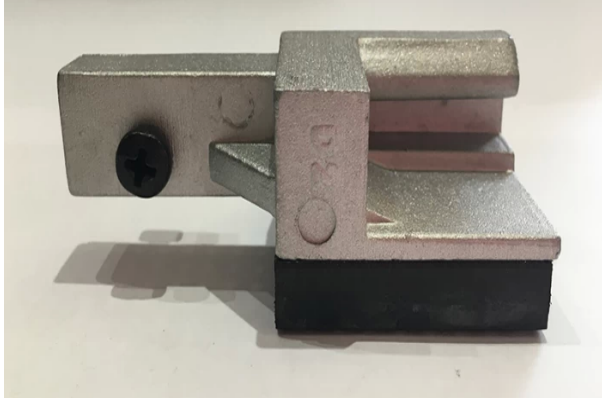

Nombre de Producto: MULTITRABA PARA RIEL DERECHA COSTADO PASAJERO PARA LONA MARÍTIMA KEKO SKU: 664912600 BR

DETALLES DEL PRODUCTO

Multitraba derecha para lona marítima Keko.

INFORMACIÓN TÉCNICA

Marca	KEKO
Modelo	Repuestos para tapa cobre pick up
Origen	Brasil
Dimensiones Embalaje	Largo: 9,0 cm Ancho: 5,0 cm Alto: 4,0 cm
Peso Embalaje	0,5 kg.