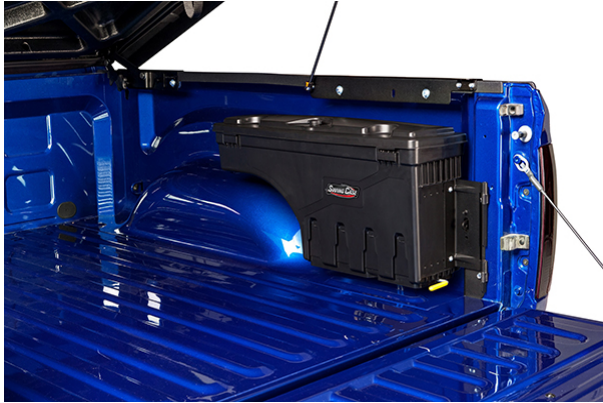

Nombre de Producto: CAJA ABATIBLE PICK UP LADO PILOTO PARA CHEVROLET SILVERADO 2007-2018 SKU: SC100D CH

DETALLES DEL PRODUCTO

INFORMACIÓN TÉCNICA

Marca	GA2
Modelo	CAJA ABATIBLE PICK UP
Origen	China
Material	PLÁSTICO ABS
Garantía	1 AÑO
Dimensiones Embalaje	Largo: 90,0 cm Ancho: 38,5 cm Alto: 23,5 cm
Peso Embalaje	8,6 kg.

Imagine acceder a su equipo simplemente tirando de una palanca de liberación, sin estirar la mano ni subir al pick up de su camioneta. La caja de almacenamiento para camionetas más innovadora y versátil jamás fabricada. Construido para durar con material liviano de alto impacto, la caja es resistente a la intemperie y se adapta a la medida de su camioneta. La caja abatible para pick up es una solución de almacenamiento premium y asequible, y está respaldada por una garantía de 1 año.

- Fabricada de plástico inyectado ABS de alto impacto.
- Diseñado a la medida.
- Fácil de montar y desmontar, sin necesidad de utilizar herramientas.
- Viene con cilindro de llave Twist-Lock.
- Permite usar el pick-up completo y desplegar la caja de herramientas hacia fuera.
- Soporta 30 Kg.
- Disponible de modelos lado del conductor y lado del copiloto.
- Posibilidad de poner candado para mayor seguridad.