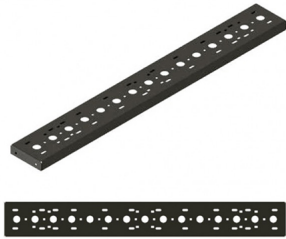

Nombre de Producto: BARRAS LATERALES UNITARIA PARA RACK DE CARGA
PARA PICK UP

SKU: BL1M CL

DETALLES DEL PRODUCTO

INFORMACIÓN TÉCNICA

Marca	TRIBU NOMADE
Modelo	RACK PARA PICK UP
Origen	Chile
Color	NEGRO
Dimensiones Externas Producto	Largo: 1000 mm Ancho: 35 mm Alto: 125 mm
Dimensiones Embalaje	Largo: 100,0 cm Ancho: 13,0 cm Alto: 7,0 cm
Peso Embalaje	6,0 kg.

Puedes aumentar los anclajes de accesorios laterales. No necesita perforaciones adicionales al Rack ya instalado.

- Ensamblado con pernos coche galvanizados.
- El kit contiene: 2 un. x Barra Lateral, 4 un. x Pernos Coche, 4 un. X Tuercas de Seguridad.
- Compatible con Rack 288, 455 y Rack 555.