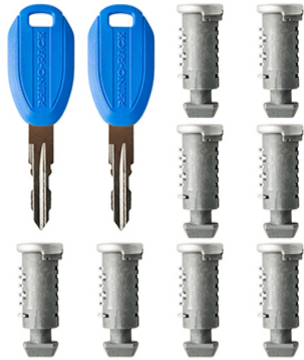

Nombre de Producto: JUEGO DE LLAVES 2 UN Y CILINDROS 8 UN PARA SISTEMA DE BARRAS PORTAEQUIPAJE SKU: RK083-8 AU

DETALLES DEL PRODUCTO

INFORMACIÓN TÉCNICA

Marca	RHINO RACK
Modelo	Barra aerodinámica
Origen	Australia
Color	CELESTE
Dimensiones Embalaje	Largo: 15,5 cm Ancho: 13,0 cm Alto: 2,5 cm
Peso Embalaje	0,2 kg.

Las llaves maestras le permiten actualizar las cerraduras en las barras de techo y accesorios seleccionados para que todos usen una llave, eliminando la necesidad de llevar varias llaves. ¡Dile adiós a tener que jugar con tus llaves para encontrar la correcta!

- Permite tener una sola llave para la gran mayoría de productos Rhino-Rack.
- Instalación fácil: simplemente reemplace los cilindros de seguridad de su accesorios y estará listo para comenzar.
- Olvide la molestia de tener que llevar múltiples llaves.
- Incluye 8 cilindros y 2 llaves.
- Compatible con los siguientes productos: Sistema barras de techo Serie 2500 Serie RLT600 Serie SX Barras de Techo Vortex Porta Kayak 580 581 Porta Ski 573 574 576 Porta Bicicleta RBC035 RBC036 RBC016 RBC017 RBCA022